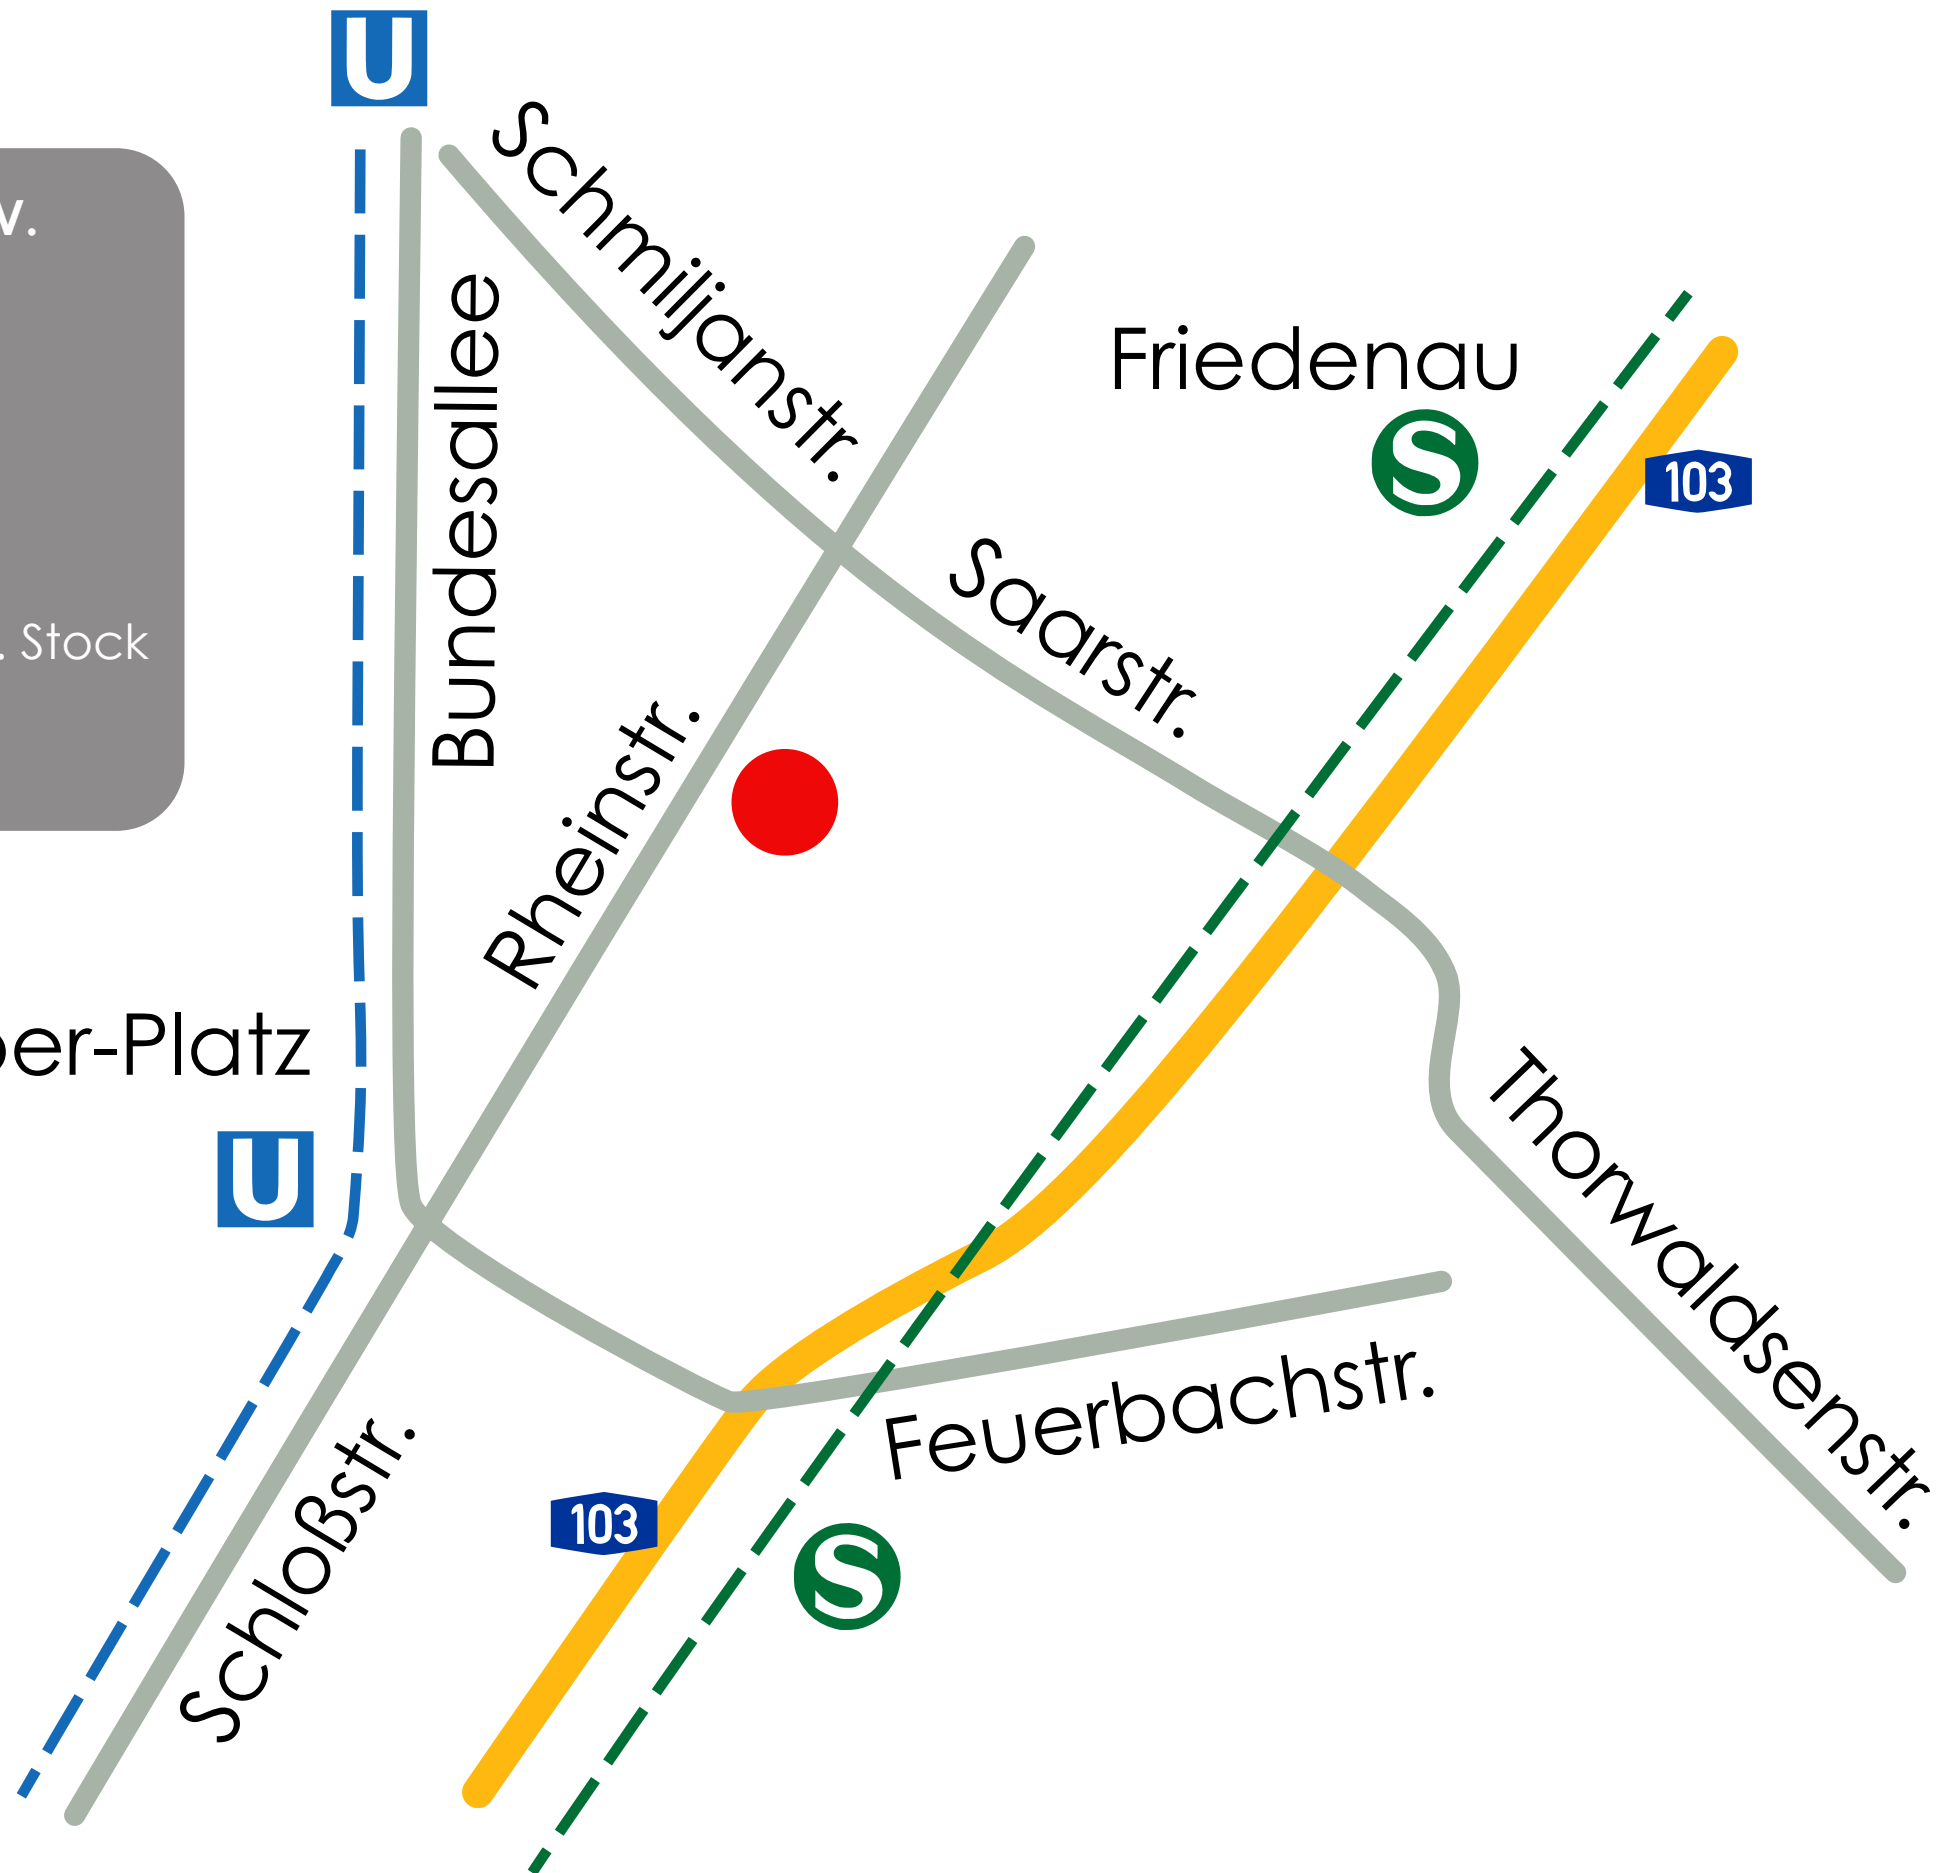

# Friedrich-Wilhelm-Platz

**Aikido Berlin-Süd e.V.**

*Trainingszeiten*  
Di / Do 20:15 - 21:45

*Ort*  
SiGePi Institut  
1. Hof, Aufgang II, 2. Stock  
Rheinstraße 45  
12161 Berlin

Walther-Schreiber-Platz

S1

U9

M76, X76, 181, M48, 186, M85